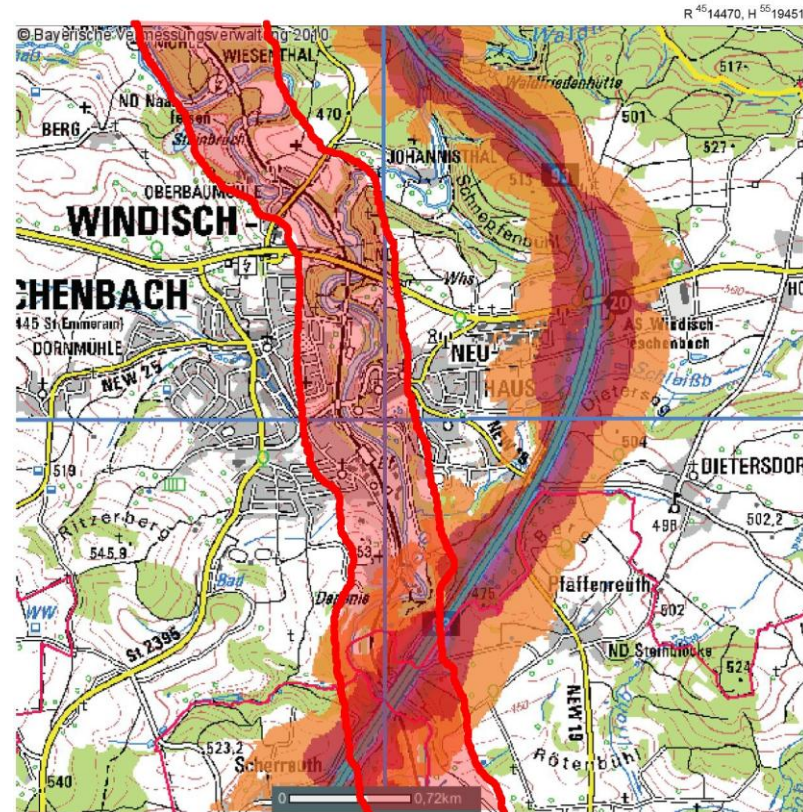

Windischeschenbach

Aktuelle Lärmkarte und Betroffenheitsanalyse

⇒ Verlärmung mit Güterkorridor / Güterzügen

Aktuelle Lärmkarte

Prognose mit Güterkorridor/Bahnlärm rot: zusätzliche Verlärmung durch Bahnlärm (eigene Retusche)

Ermittelte betroffene Einwohner (aktuelle Lärmkarte):

BayLfU

20.12.2007

Kartierung der bayerischen Hauptverkehrsstraßen außerhalb der Ballungsräume mit einer durchschnittlichen täglichen Verkehrsstärke (DTV) von mehr als 16.400 Kfz (Verkehrszählung 2005)