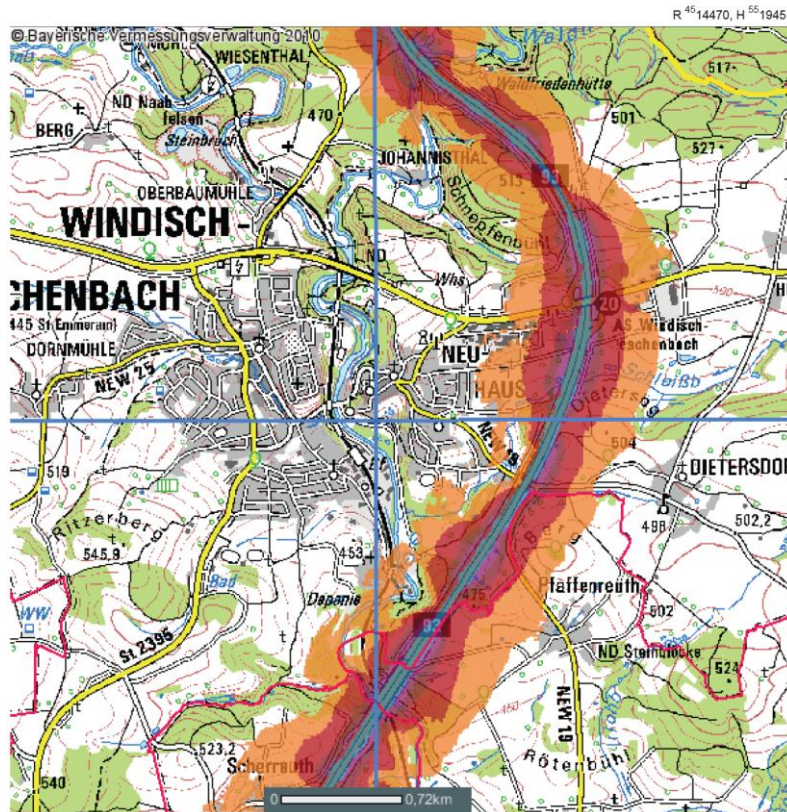

Windischeschenbach

Aktuelle Lärmkarte und Betroffenheitsanalyse

⇒ Verlärmung mit Güterkorridor / Güterzügen

Aktuelle Lärmkarte

Prognose mit Güterkorridor/Bahnlärm rot: zusätzliche Verlärmung durch Bahnlärm (eigene Retusche)

Ermittelte betroffene Einwohner (aktuelle Lärmkarte):

BayLfU

20.12.2007

Kartierung der bayerischen Hauptverkehrsstraßen außerhalb der Ballungsräume mit einer durchschnittlichen täglichen Verkehrsstärke (DTV) von mehr als 16.400 Kfz (Verkehrszählung 2005)

Legende

Landkreis (Navigation)

-  Suchergebnis
-  Lärmkarten Hauptverkehrsstraßen (PDF-Datei)
-  Gemeinde

Hauptverkehrsstraßen, L_{DEN}

-  > 55 - 60 dB(A)
-  > 60 - 65 dB(A)
-  > 65 - 70 dB(A)
-  > 70 - 75 dB(A)
-  > 75 dB(A)