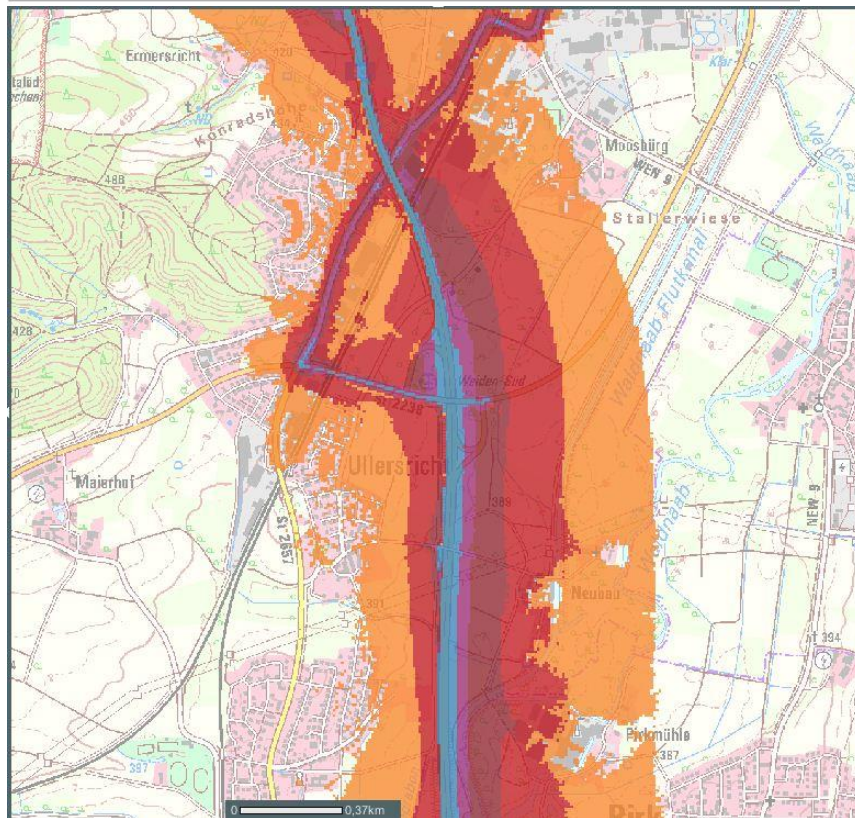

# Weiden - Süd

Aktuelle Lärmkarte und Betroffenheitsanalyse

⇒ Verlärmung mit Güterkorridor / Güterzügen

## Aktuelle Lärmkarte (2013)

Bayerisches Landesamt für Umwelt 

Lärmbelastungskataster Bayern